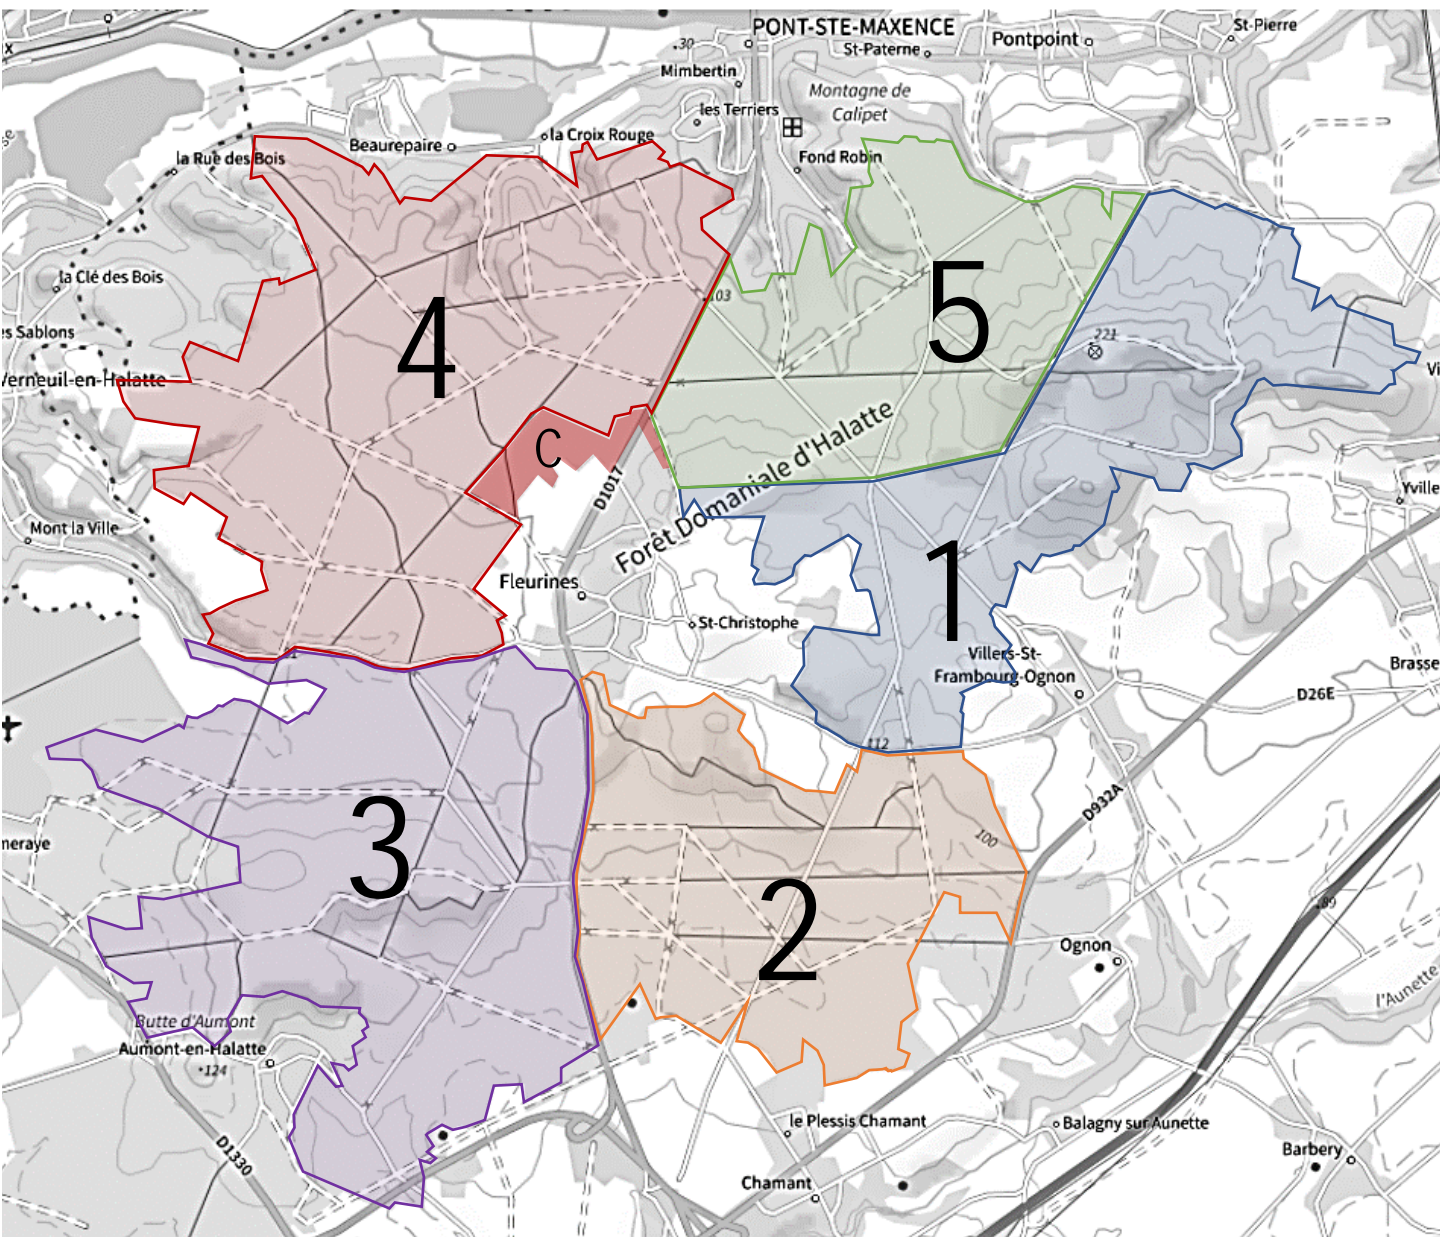

Calendrier de la Chasses à tir 2021/2022

Calendrier susceptible d'être modifié, en particulier pour les mois de février et mars. Un calendrier des jours de chasse est disponible sur le site internet pour les massifs gérés par l'ONF. Voir le QR code pour accéder à la page internet. Carte établie sur la base des éléments fournis par l'ONF. Fond de carte Geoportail.